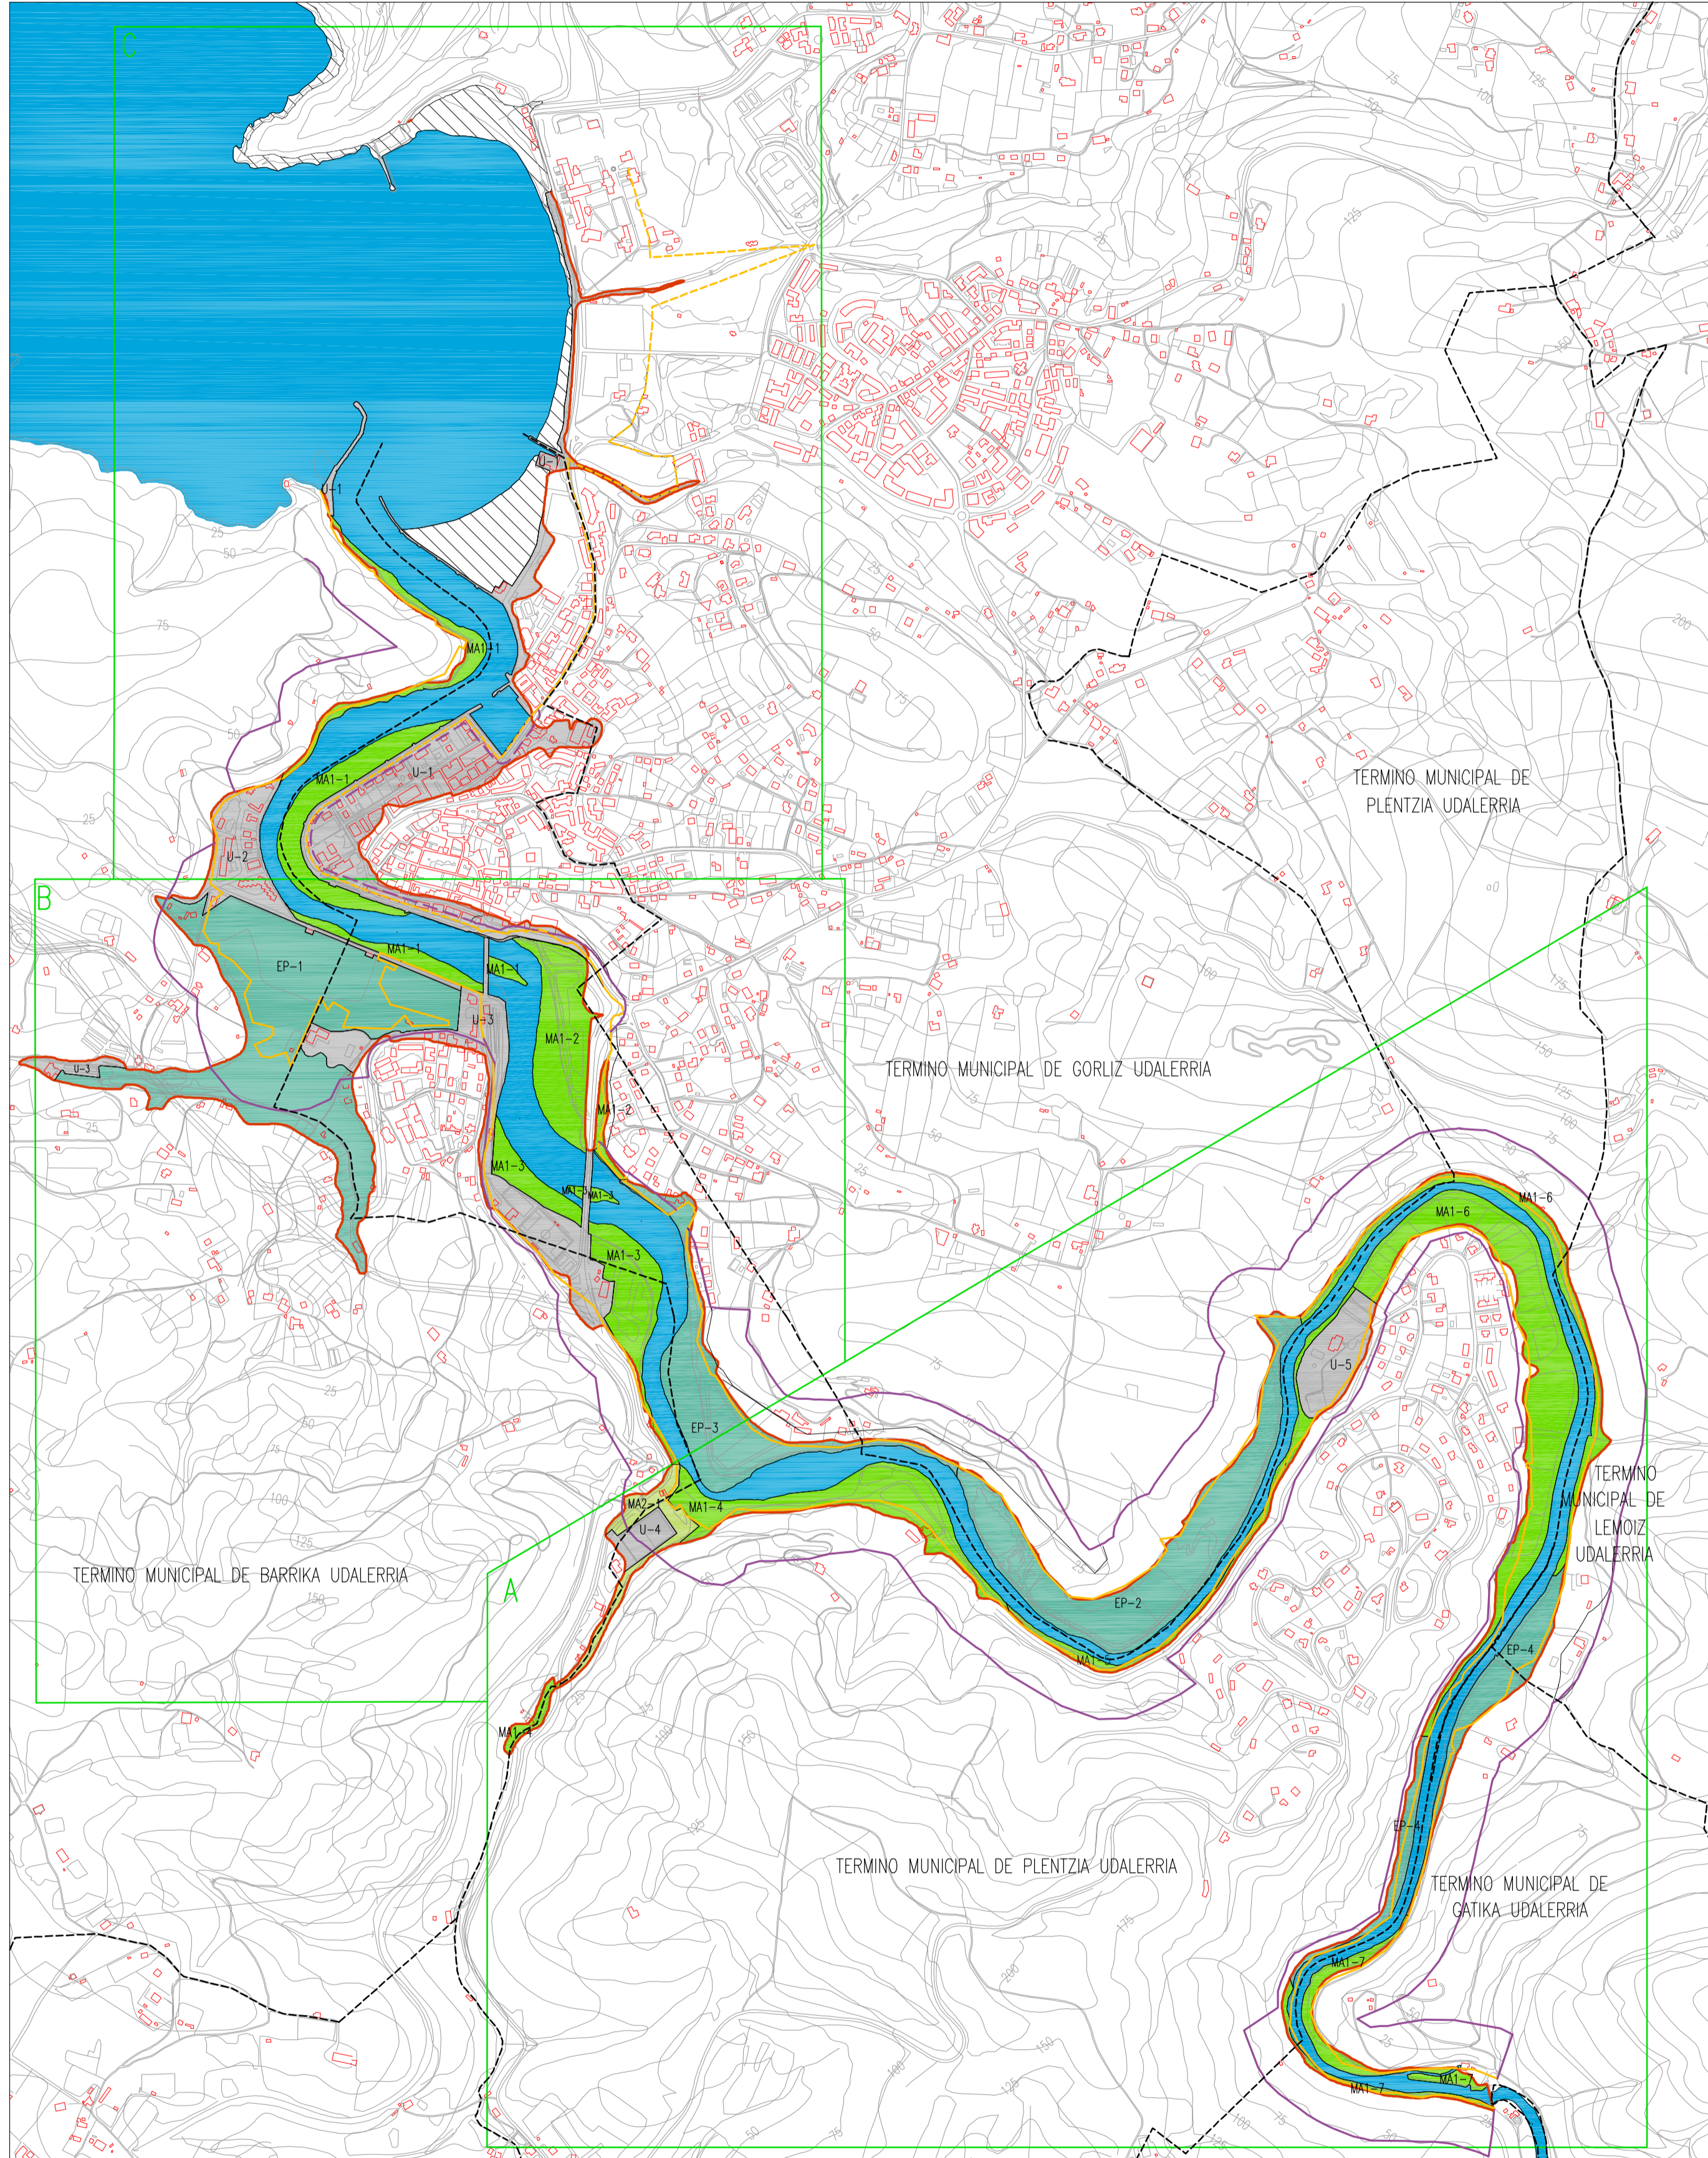

3 BUTROEREN ITSASADARRA (PLENTZIA) (A1B2)
RIA DEL BUTRON (PLENTZIA) (A1B2)

BUTROEREN ITSASADARRA

RIA DEL BUTRON

503425
4803194

Eskala:
Escala: 1/10.000
0 100 200 m

BABES BEREZIKO GUNEAK EP-1 - Txipios EP-2 - Junkera eta Isuskiza arteko meandrea EP-3 - Junkera EP-4 - Palados	AREAS DE ESPECIAL PROTECCION EP-1 - Txipios EP-2 - Meandro entre Junkera e Isuskiza EP-3 - Junkera EP-4 - Palados
INGURUMEN HOBEKUNTZA	
EKOSISTEMEN HOBEKUNTZARAKO GUNEAK MA1-1 - Kanpoko tarteko lokatzak MA1-2 - Iturritxu MA1-3 - Txakurzulu MA1-4 - Sanjuanena MA1-5 - Isuskiza MA1-6 - El Abanico MA1-7 - Arbina	AREAS DE MEJORA DE ECOSISTEMAS MA1-1 - Fangos del tramo exterior MA1-2 - Iturritxu MA1-3 - Txakurzulu MA1-4 - Sanjuanena MA1-5 - Isuskiza MA1-6 - El Abanico MA1-7 - Arbina
MEJORA AMBIENTAL	
LEHENERATU BEHARREKO GUNEAK MA2-1 - Ardatxako aldea	AREAS DEGRADAS A RECUPERAR MA2-1 - Zona de Ardatxa
HIRI-LURREN GUNEAK U-1 - Plentziako hiri-gunea. Plentziako portua U-2 - San Telmoako gunea U-3 - Txakurzulu Geltokia auzoa U-4 - Ardatxa U-5 - Isuskiza	AREAS DE SUELO URBANO U-1 - Núcleo urbano de Plentzia. Puerto de Plentzia U-2 - Núcleo de San Telmo U-3 - Barrio de la Estación-Txakurzulu U-4 - Ardatxa U-5 - Isuskiza

Antolamendu esparrua Itsas-Lehorreko Jabari Publikoa (Behin-betiko mugaketa) Itsas-Lehorreko Jabari publikoaren babes-zortasuna (Behin-betiko mugaketa) Itsas-Lehorreko Jabari Publikoa (Mugaketa proiektua) Itsas-Lehorreko Jabari publikoaren babes-zortasuna (Mugaketa proiektua)	Antolamendu esparrua — Ambito de ordenación — Dominio Público Marítimo-Terrestre (Deslinde definitivo) — Servidumbre de protección del dominio público marítimo-terrestre (Deslinde definitivo) — Dominio Público Marítimo-Terrestre (Proyecto de deslinde) — Servidumbre de protección del dominio público marítimo-terrestre (Proyecto de deslinde)
Udal muga --- Límite Municipal	
Aurreko tartea Erdiko tartea Kanpoko tartea	Tramo Anterior Tramo Medio Tramo Exterior
ITSASERTZAREN LAPK ANTOLATZEN DITUGUN GUNEAK Plentzia eta Gorlizko hondartzak Itsaslabarrak	ZONAS A ORDENAR POR EL PTS DE LITORAL Playas de Plentzia y Gorliz Cantiles